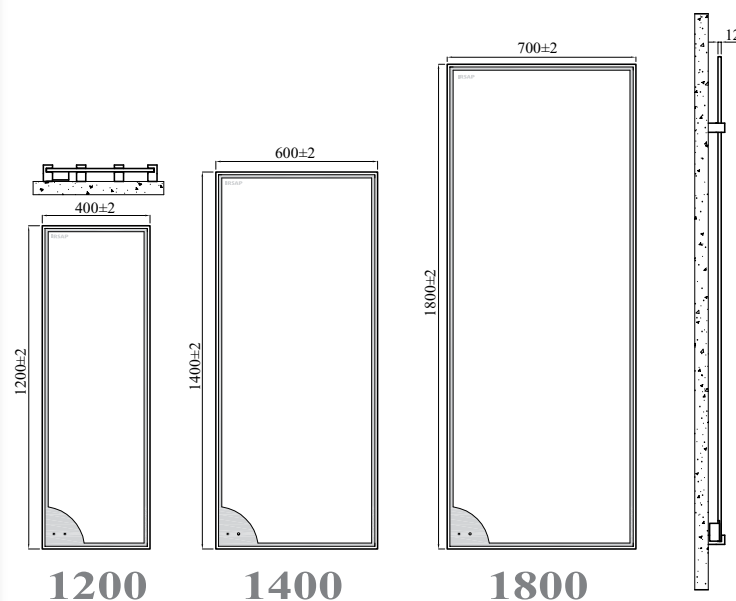

## ELECTRIC

În fotografie: Calorifer Ego Electric. Înălțime mm 1400, lățime mm 600.

### CARACTERISTICI TEHNICE:

Panou electric din sticlă.  
Puteri electrice dezvoltate de la 500 la 1200 Watt.  
Control electronic cu tastatură capacitivă.  
Izolație Clasa II, IP 44.

MODELUL	Codul	Adâncime P mm	Înălțime H mm	Lățime L mm	Greutatea Kg	Rezistența electrică Watt
Ego 1200	EGM040Y	12	1200	400	12,8	500
Ego 1400	EGL060Y	12	1400	600	22,3	800
Ego 1800	EGE070Y	12	1800	700	33,3	1200