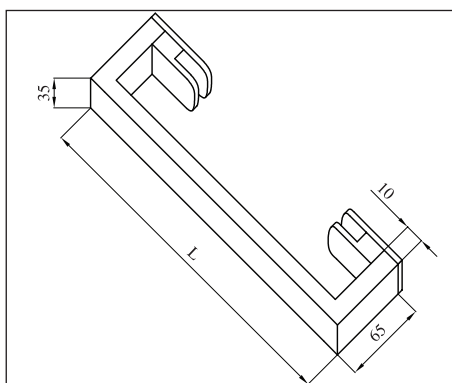

Suport de prosoape pentru Ego

Portprosopul este un accesoriu de design care caracterizează radiatorul Ego, transformându-l într-un produs funcțional și optim, chiar și pentru uscat prosoape. Poate fi amplasat pe radiatorul deja instalat, la înălțimea dorită. Portprosopul este disponibil cu finisare cromată pentru fiecare măsură a corpului de încălzit.